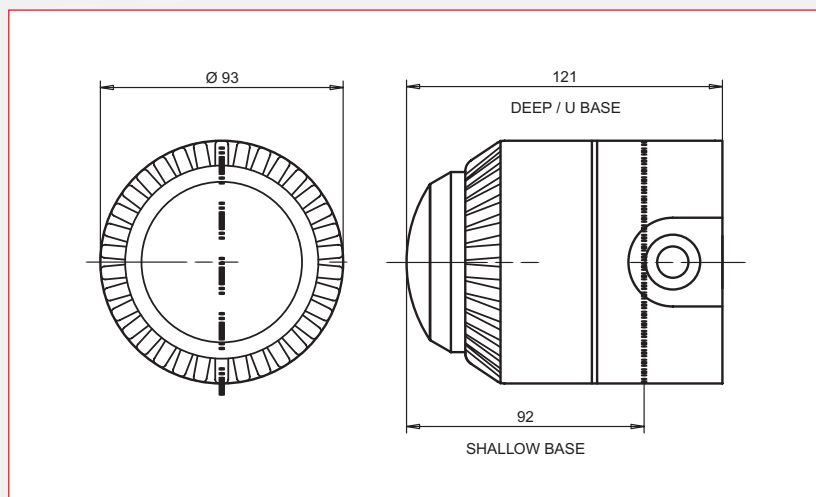

# flashni sirene / flitslicht

**Fulleon**  
technology

ISSUE No: RW120605

DOK\_Flashni\_NL

Hoog geluidsvermogen  
Laag energieverbruik  
32 tonen, door gebruiker instelbaar  
Automatische synchronisatie  
Volume controle  
Compatibel met:  
CLARIFIRE, FLASHNI & IB BEACON

Model	Flashni 12 V DC	Flashni 24 V DC
Werkgebied spanning	9 ... 15 V DC	18 ... 30 V DC
Stroomopname	10 mA bij 12 V DC	68 mA bij 24 V DC
Flitslicht	1W	
Flits frequentie	60/min	
Bedrijfstemperatuur	-10 ... +55 °C	
Behuizing	Base: ABS Lens: polycarbonaat	
Beschermingsklase	IP 65	
Gewicht	Shallow base - 290 gram Deep & U base - 325 gram	
Afmetingen	Shallow base - 93 Ø x 92 mm Deep & U base - 93 Ø x 121 mm	
Output geluid	101 dB(A) bij 12 V DC (toon 5)	101 dB(A) bij 24 V DC (toon 3)
Tonen	32 (toon 5 preset)	32 (toon 3 preset)
Kleuren	Lens: rood, amber, blauw, groen of helder Huis: Rood of wit als standaard (andere kleuren op aanvraag)	